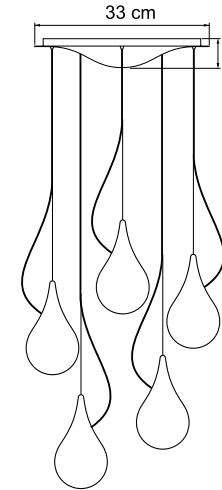

DROP_1

DECKENLEUCHTE / CEILING VERSION

MATERIAL: PE
KUNSTSTOFF / PLASTIC
FARBE / COLOUR:
WEISS / WHITE
LEUCHTMITTEL / LAMP:
E27, MAX. 100W
SONSTIGES / OTHER:
EINFACHE MONTAGE MITTELS
BAJONETTVERSCHLUSS.
KABELAUSGÄNGE FÜR
REIHENSCHALTUNG.
EASY INSTALLATION WITH BAYONET
JOINT. CABLE OUTLETS FOR SERIAL
CONNECTION

LIQUID_LIGHT

MISS SIXTY , SHOWROOM MUNICH

nova68
modern design

DROP_2 xs

MINI PENDELVERSION / LÜSTER
MINI PENDANT VERSION / CHANDALIER

MATERIAL: GLASS
FARBE / COLOUR: WEISS / WHITE
LEUCHTMITTEL / LAMP: 12V, G4, MAX. 35 W
SONSTIGES / OTHER:
MIT TRANSFORMATOR / TRANSFORMER INCLUDED
ÜBERLÄNGEN AUF ANFRAGE / OVERLENGTH ON REQUEST

“single”

“3”

“5”

LIQUID_LIGHT

nova68
modern design

DROP_3

WANDVERSION / WALL VERSION

MATERIAL: PE
KUNSTSTOFF / PLASTIC
FARBE / COLOUR:
WEISS / WHITE
LEUCHTMITTEL / LAMP:
E27, MAX. 100W
SONSTIGES / OTHER:
SEHR EINFACHE MONTAGE. OPTIONAL
KABEL MIT SCHNUR-ZWISCHENSCHALTER.
EASY INSTALLATION. OPTIONAL WITH
CORD AND SWITCH.