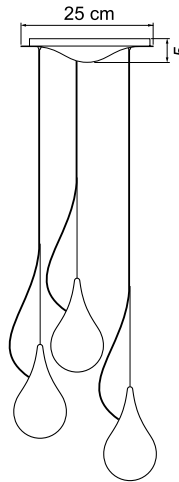

DROP_1

DECKENLEUCHTE / CEILING VERSION

MATERIAL: PE
KUNSTSTOFF / PLASTIC
FARBE / COLOUR:
WEISS / WHITE
LEUCHTMITTEL / LAMP:
E27, MAX. 100W
SONSTIGES / OTHER:
EINFACHE MONTAGE MITTELS
BAJONETTVERSCHLUSS.
KABELAUSGÄNGE FÜR
REIHENSCHALTUNG.
EASY INSTALLATION WITH BAYONET
JOINT. CABLE OUTLETS FOR SERIAL
CONNECTION

LIQUID_LIGHT

nova68
modern design

SWISS RE

SWISS RE GERMANY AG

DROP_2 small

KLEINERE PENDELVERSION
SMALLER PENDANT VERSION

MATERIAL: PE
KUNSTSTOFF / PLASTIC
FARBE / COLOUR:
WEISS / WHITE
LEUCHTMITTEL / LAMP:
E27, MAX. 100 W
SONSTIGES / OTHER:
ÜBERLÄNGEN AUF ANFRAGE. AUCH
MIT SCHIENENADAPTER LIEFERBAR.
OVERLENGTH ON REQUEST.
AVAILABLE WITH CONTACT RAIL
ADAPTER.

LIQUID_LIGHT

MISS SIXTY , SHOWROOM MUNICH

nova68
modern design

DROP_2 xs

MINI PENDELVERSION / LÜSTER
MINI PENDANT VERSION / CHANDALIER

MATERIAL: GLASS
FARBE / COLOUR: WEISS / WHITE
LEUCHTMITTEL / LAMP: 12V, G4, MAX. 35 W
SONSTIGES / OTHER:
MIT TRANSFORMATOR / TRANSFORMER INCLUDED
ÜBERLÄNGEN AUF ANFRAGE / OVERLENGTH ON REQUEST

“single”

“3”

“5”

LIQUID_LIGHT

nova68
modern design

DROP_3

WANDVERSION / WALL VERSION

MATERIAL: PE
KUNSTSTOFF / PLASTIC
FARBE / COLOUR:
WEISS / WHITE
LEUCHTMITTEL / LAMP:
E27, MAX. 100W
SONSTIGES / OTHER:
SEHR EINFACHE MONTAGE. OPTIONAL
KABEL MIT SCHNUR-ZWISCHENSCHALTER.
EASY INSTALLATION. OPTIONAL WITH
CORD AND SWITCH.