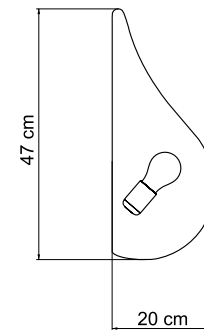

LIQUID_LIGHT

SWISS RE GERMANY AG

nova68
modern design

nova68
modern design

DROP_3 small

WANDVERSION / WALL VERSION

MATERIAL: PE
KUNSTSTOFF / PLASTIC
FARBE / COLOUR:
WEISS / WHITE
LEUCHTMITTEL / LAMP:
E27, MAX. 100W
SONSTIGES / OTHER:
SEHR EINFACHE MONTAGE. OPTIONAL
KABEL MIT SCHNUR-ZWISCHENSCHALTER.
EASY INSTALLATION. OPTIONAL WITH
CORD AND SWITCH.