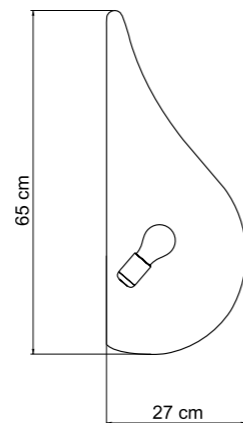

“single”

“3”

“5”

LIQUID_LIGHT

nova68
modern design

DROP_3

WANDVERSION / WALL VERSION

MATERIAL: PE
KUNSTSTOFF / PLASTIC
FARBE / COLOUR:
WEISS / WHITE
LEUCHTMITTEL / LAMP:
E27, MAX. 100W
SONSTIGES / OTHER:
SEHR EINFACHE MONTAGE. OPTIONAL
KABEL MIT SCHNUR-ZWISCHENSCHALTER.
EASY INSTALLATION. OPTIONAL WITH
CORD AND SWITCH.