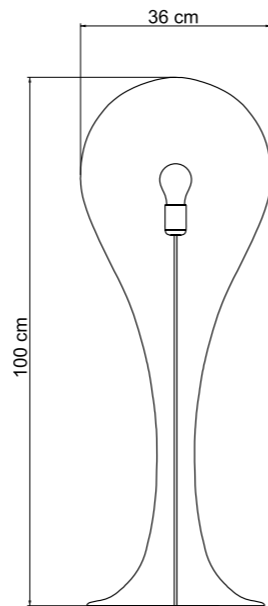

LIQUID_LIGHT

nova68
modern design

DROP_4

STEHVERSION / FLOOR VERSION

MATERIAL: PE
KUNSTSTOFF / PLASTIC
FARBE / COLOUR:
WEISS / WHITE
LEUCHTMITTEL / LAMP:
E27, MAX. 100W
SONSTIGES / OTHER:
SCHNUR-ZWISCHENDIMMER
CORD DIMMER.