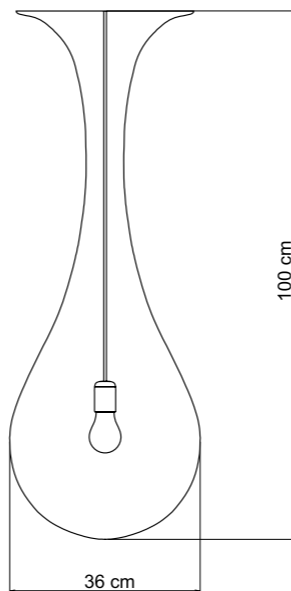

DROP_1

DECKENLEUCHTE / CEILING VERSION

MATERIAL: PE
KUNSTSTOFF / PLASTIC
FARBE / COLOUR:
WEISS / WHITE
LEUCHTMITTEL / LAMP:
E27, MAX. 100W
SONSTIGES / OTHER:
EINFACHE MONTAGE MITTELS
BAJONETTVERSCHLUSS.
KABELAUSGÄNGE FÜR
REIHENSCHALTUNG.
EASY INSTALLATION WITH BAYONET
JOINT. CABLE OUTLETS FOR SERIAL
CONNECTION