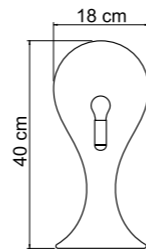

LIQUID_LIGHT

MISS SIXTY , SHOWROOM MUNICH

STUDIO 0.6, SHOWROOM MUNICH

nova68
modern design

DROP_4 small

TISCHVERSION / TABLE VERSION

MATERIAL: SATINIERTES GLAS
SATINATED GLASS
FARBE / COLOUR:
WEISS / WHITE
LEUCHTMITTEL / LAMP:
E14, MAX. 60W
SONSTIGES / OTHER:
BERÜHRUNGSDIMMER / TOUCHDIMMER