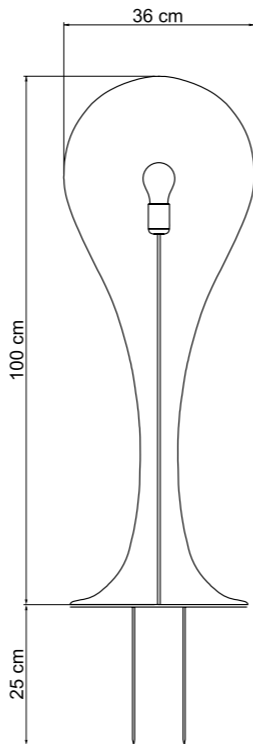

LIQUID_LIGHT

nova68
modern design

DROP_4 outdoor

WETTERFESTE AUSSENVERSION
WEATHERPROOF OUTDOOR VERSION

MATERIAL: PE
KUNSTSTOFF / PLASTIC
FARBE / COLOUR:
WEISS / WHITE
LEUCHTMITTEL / LAMP:
E27, MAX. 100W
SONSTIGES / OTHER:
FESTE VERANKERUNG
IM BODEN DURCH ZWEI
METALLSPITZEN.
SECURLY FIXED IN THE
GROUND BY TWO METAL
POLES.