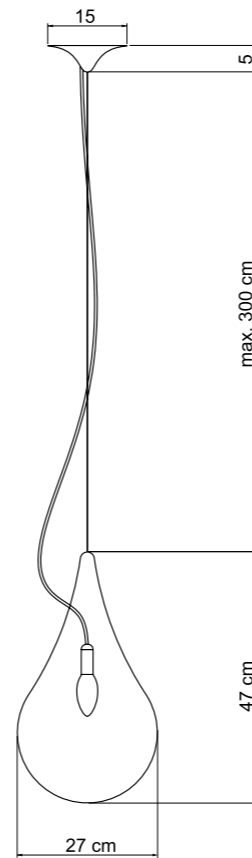

DROP_1

DECKENLEUCHTE / CEILING VERSION

MATERIAL: PE
KUNSTSTOFF / PLASTIC
FARBE / COLOUR:
WEISS / WHITE
LEUCHTMITTEL / LAMP:
E27, MAX. 100W
SONSTIGES / OTHER:
EINFACHE MONTAGE MITTELS
BAJONETTVERSCHLUSS.
KABELAUSGÄNGE FÜR
REIHENSCHALTUNG.
EASY INSTALLATION WITH BAYONET
JOINT. CABLE OUTLETS FOR SERIAL
CONNECTION

LIQUID_LIGHT

nova68
modern design

SWISS RE

SWISS RE GERMANY AG

DROP_2 small

KLEINERE PENDELVERSION
SMALLER PENDANT VERSION

MATERIAL: PE
KUNSTSTOFF / PLASTIC
FARBE / COLOUR:
WEISS / WHITE
LEUCHTMITTEL / LAMP:
E27, MAX. 100 W
SONSTIGES / OTHER:
ÜBERLÄNGEN AUF ANFRAGE. AUCH
MIT SCHIENENADAPTER LIEFERBAR.
OVERLENGTH ON REQUEST.
AVAILABLE WITH CONTACT RAIL
ADAPTER.

LIQUID_LIGHT

MISS SIXTY , SHOWROOM MUNICH

nova68
modern design

DROP_2 xs

MINI PENDELVERSION / LÜSTER
MINI PENDANT VERSION / CHANDALIER

MATERIAL: GLASS
FARBE / COLOUR: WEISS / WHITE
LEUCHTMITTEL / LAMP: 12V, G4, MAX. 35 W
SONSTIGES / OTHER:
MIT TRANSFORMATOR / TRANSFORMER INCLUDED
ÜBERLÄNGEN AUF ANFRAGE / OVERLENGTH ON REQUEST

“single”

“3”

“5”

LIQUID_LIGHT

nova68
modern design

DROP_3

WANDVERSION / WALL VERSION

MATERIAL: PE
KUNSTSTOFF / PLASTIC
FARBE / COLOUR:
WEISS / WHITE
LEUCHTMITTEL / LAMP:
E27, MAX. 100W
SONSTIGES / OTHER:
SEHR EINFACHE MONTAGE. OPTIONAL
KABEL MIT SCHNUR-ZWISCHENSCHALTER.
EASY INSTALLATION. OPTIONAL WITH
CORD AND SWITCH.