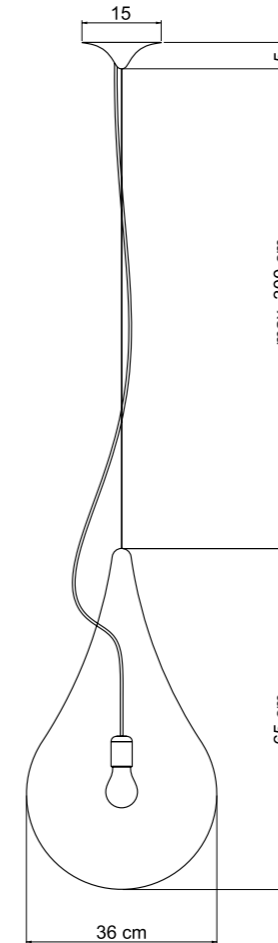

DROP_1

DECKENLEUCHTE / CEILING VERSION

MATERIAL: PE
KUNSTSTOFF / PLASTIC
FARBE / COLOUR:
WEISS / WHITE
LEUCHTMITTEL / LAMP:
E27, MAX. 100W
SONSTIGES / OTHER:
EINFACHE MONTAGE MITTELS
BAJONETTVERSCHLUSS.
KABELAUSGÄNGE FÜR
REIHENSCHALTUNG.
EASY INSTALLATION WITH BAYONET
JOINT. CABLE OUTLETS FOR SERIAL
CONNECTION

LIQUID_LIGHT

nova68
modern design

LA CANTINA, MUNICH

nova68
modern design

DROP_2

PENDELVERSION / PENDANT VERSION

MATERIAL: PE
KUNSTSTOFF / PLASTIC
FARBE / COLOUR:
WEISS / WHITE
LEUCHTMITTEL / LAMP:
E27, MAX. 100W
SONSTIGES / OTHER:
ÜBERLÄNGEN AUF ANFRAGE.
AUCH MIT SCHIENENADAPTER LIEFERBAR.
OVERLENGTH ON REQUEST. AVAILABLE
WITH CONTACT RAIL ADAPTER.